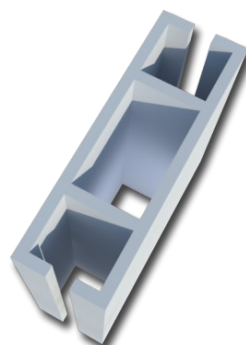

č. výrobku
 no. product

990	0600
1400	0601
1980	0602

Priečník 50/4mm
Beam 50/4mm

Rozmer [mm]
 Size [mm]

č. výrobku
 no. product

207,5	0700
455	0701
660	0702
950	0703
1360	0704
6000 (tyč)	0709

Hmotnosť / Weight: 0,74 kg/bm