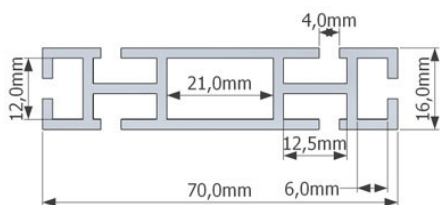

Priečník 70/4mm štvrtoblúk
Beam 70/4mm quarter circle

Rozmer [mm] Size [mm]	č. výrobku no. product
990	1100
1400	1101
1980	1102
2800	1103