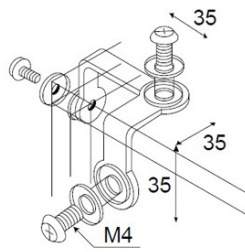

Vitrínová spojka
Display case connector

č. výrobku
no. product

Trojdielna
3 claw

VS001

Dvojdielna
2 claw