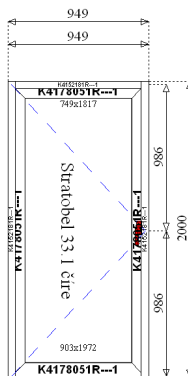

949x2000

2020

Dvere hliníkové 80
(kľučka-kľučka, cylindrická vložka, sklo stratobel 33.1
čire, farba dvier prírodný elox)
Aluminium door 80
(handle-handle, cylinder, glass Stratobel 33.1 clear,
natural anodized color door)