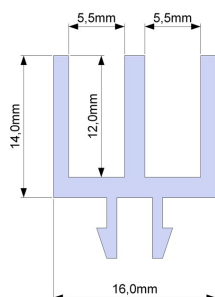

Výplň MDF štandardné rozmery Chipboard standard sizes	Rozmer [mm] Size [mm]
Výplň MDF 3,5mm obojstranne biela <i>Chipboard MDF 3,5mm, white on both sides</i>	964x2355 469x2355 674x2355 1374x2355

Výplň PVC PVC chipboard	Rozmer [mm] Size [mm]	č. výrobku no. product
Výplň PVC biela 4mm <i>PVC chipboard white, 4mm</i>	3050x1560	3010
Výplň PVC biela 4mm <i>PVC chipboard white, 4mm</i>	3050x2030	3011

Podlaha Floor	Rozmer [mm] Size [mm]	č. výrobku no. product
OSB doska hrúbka 18mm <i>OSB board thickness 18mm</i>	2500x1250	3030

UMELOHMOTNÉ DOPLNKY PLASTIC ACCESSORIES

Zasklievací profil horný
Top glazing profile

Rozmer [mm]
Size [mm]

č. výrobku
no. product

Zasklievací profil horný,
šedý, biely
Top glazing profile,
grey, white

2000

5010

Zasklievací profil dolný
Lower glazing profile

Rozmer [mm]
Size [mm]

č. výrobku
no. product

Zasklievací profil dolný,
šedý, biely
Lower glazing profile,
grey, white

2000

5020

Profil na posuvné dverka horný
Top profile for sliding doors

Rozmer [mm]
Size [mm]

č. výrobku
no. product

Profil na posuvné dverka horný,
šedý, biely
Top profile for sliding doors,
grey, white