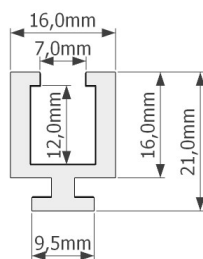

Výplň MDF štandardné rozmery Chipboard standard sizes	Rozmer [mm] Size [mm]
Výplň MDF 3,5mm obojstranne biela <i>Chipboard MDF 3,5mm, white on both sides</i>	964x2355 469x2355 674x2355 1374x2355

Výplň PVC PVC chipboard	Rozmer [mm] Size [mm]	č. výrobku no. product
Výplň PVC biela 4mm <i>PVC chipboard white, 4mm</i>	3050x1560	3010
Výplň PVC biela 4mm <i>PVC chipboard white, 4mm</i>	3050x2030	3011

Plexisklo Plexiglas	Rozmer [mm] Size [mm]	č. výrobku no. product
Plexisklo 4mm číre <i>Plexiglas 4mm clear</i>	2050x3050	3020

Sklo Glass	Rozmer [mm] Size [mm]	č. výrobku no. product
Stratobel 33.1 číre <i>Stratobel 33.1 clear</i>	1m ²	3021
F4mm číre <i>F4mm clear</i>	1m ²	3022
Brúsenie hrán <i>Edge sharpening</i>	1bm	3023

Podlaha Floor	Rozmer [mm] Size [mm]	č. výrobku no. product
OSB doska hrúbka 18mm <i>OSB board thickness 18mm</i>	2500x1250	3030

UMELOHMOTNÉ DOPLNKY PLASTIC ACCESSORIES

Zasklievací profil horný
Top glazing profile

Rozmer [mm]
Size [mm]

č. výrobku
no. product

Zasklievací profil horný,
šedý, biely
Top glazing profile,
grey, white

2000

5010

Zasklievací profil dolný
Lower glazing profile

Rozmer [mm]
Size [mm]

č. výrobku
no. product