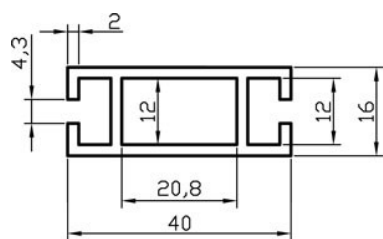

Priečník 40/4mm štvrtoblúk
Beam 40/4mm quarter circle

Rozmer [mm]
Size [mm]

č. výrobku
no. product

990	0500
1400	0501
1980	0502
2800	0503