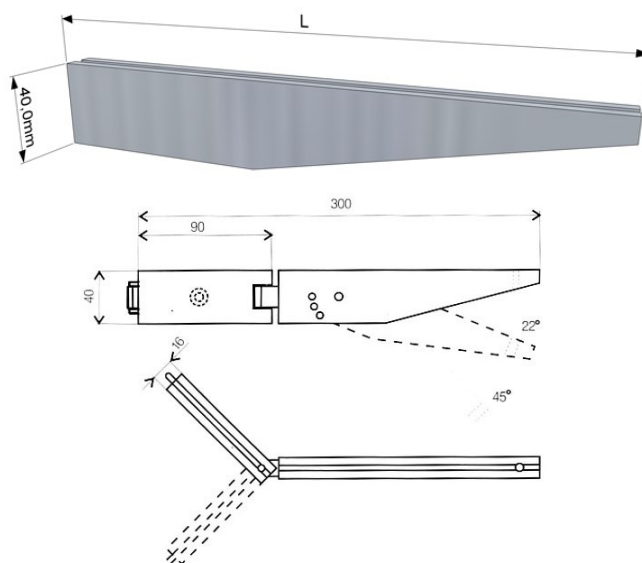

Podpera na Axima 80 Axima 80 truss	č. výrobku no. product
Podpera na Axima 80 Axima 80 truss	P001

Vešiacová lišta Clothets rod	Rozmer [mm] Size [mm]	č. výrobku no. product
<p data-bbox="119 277 367 327">Vešiacová lišta, 6 háčikov Clothets rod, 6 hooks</p> 	975	7040
<p data-bbox="119 633 355 683">Vešiacová lišta, 4 háčiky Clothets rod, 4 hooks</p> 	480	7041
Trn Upright connector	Rozmer [mm] Size [mm]	č. výrobku no. product
<p data-bbox="119 1064 295 1113">Trn stojky Upright connector</p> 	160	7050
Trn AXI Upright connector AXI	Rozmer [mm] Size [mm]	č. výrobku no. product
<p data-bbox="119 1456 363 1505">Trn AXI 80 Upright connector AXI 80</p> 	500	7060
<p data-bbox="119 1720 363 1769">Trn AXI 40 Upright connector AXI 40</p> 	300 160	7061