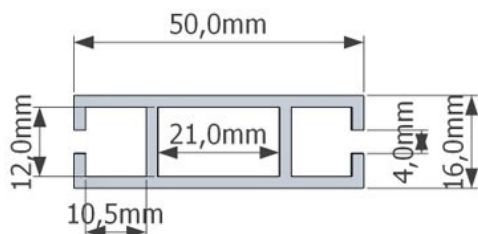

Priečník 50/4mm štvrtoblúk
Beam 50/4mm quarter circle

Rozmer [mm]
Size [mm]

č. výrobku
no. product

990	0800
1400	0801
1980	0802
2800	0803