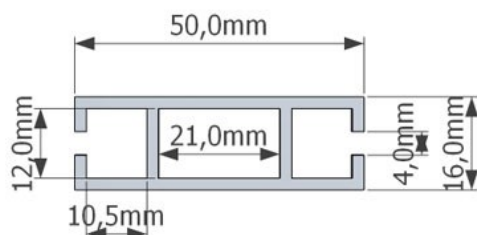

č. výrobku
 no. product

990	0600
1400	0601
1980	0602

Priečník 50/4mm
Beam 50/4mm

Rozmer [mm]
 Size [mm]

č. výrobku
 no. product

207,5	0700
455	0701
660	0702
950	0703
1360	0704
6000 (tyč)	0709

Hmotnosť / Weight: 0,74 kg/bm