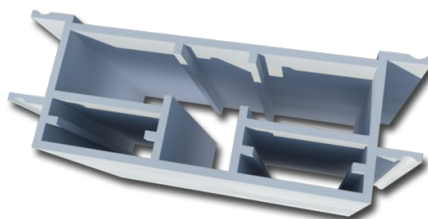

2004

Zámok do stojky KOMBI / Lock for KOMBI upright

2005

Adaptér do AXIMA 80
Adapter to AXIMA 80 beam

č. výrobku
no. product

2010

Dvere hliníkové
Aluminium door

Rozmer [mm]
Size [mm]