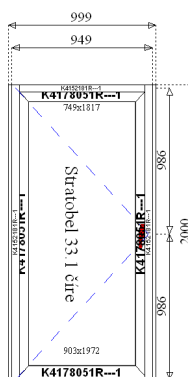

Dvere hliníkové
Aluminium door

Rozmer [mm]
Size [mm]

č. výrobku
no. product

Dvere hliníkové 40
(kľučka-kľučka, cylindrická vložka, sklo stratobel 33.1
čire, farba dvier prírodný elox)
Aluminium door 40
(handle-handle, cylinder, glass Stratobel 33.1 clear,
natural anodized color door)