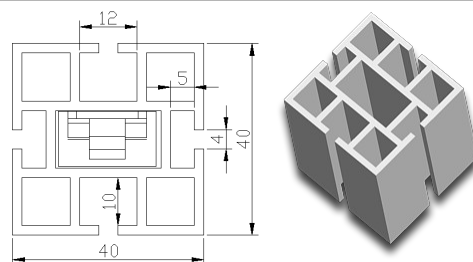

AXIMA 40mm priečnik AXIMA 40mm beam

Rozmer [mm]
Size [mm]

č. výrobku
no. product

1000

0040

Hmotnosť / Weight: 1,31 kg/bm

AXIMA 40mm stojka AXIMA 40mm Upright extrusion

Rozmer [mm]
Size [mm]