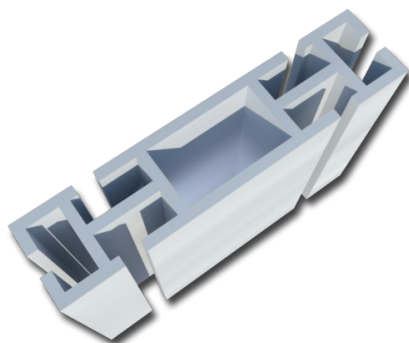

Rozmer [mm] Size [mm]	č. výrobku no. product
990	1100
1400	1101
1980	1102
2800	1103

Priečník 70/4mm poloblúk
Beam 70/4mm half circle

Rozmer [mm] Size [mm]	č. výrobku no. product
990	1110
1400	1111
1980	1112