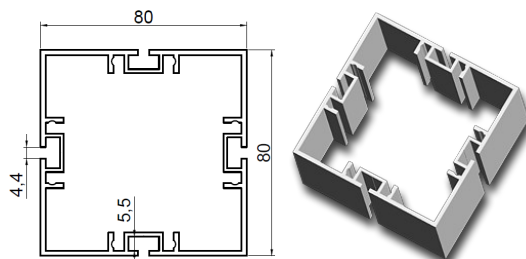

AXIMA 80mm stojka AXIMA 80mm Upright extrusion

Rozmer [mm]
Size [mm]

č. výrobku
no. product

1000

0081

6000 (tyč /
extrusion)

0089

Hmotnosť: 2,29 kg/bm

Hmotnosť / Weight: 2,29 kg/bm