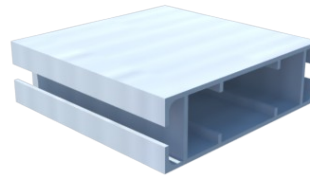

Priečnik KOMBI 100x30mm
Beam KOMBI 100x30mm

Rozmer [mm]
Size [mm]

č. výrobku
no. product

1000

1530

Hmotnosť / Weight: 2,05 kg/bm

POZNÁMKY
NOTES

Priečniky sú štandardne osadené zámkami.
Povrchová úprava profilov je prírodná anodická oxidácia (elox).
Na základe individuálnych požiadaviek je možné profily upraviť farbami podľa stupnice RAL.

Beams are normally fitted with locks.
Surface profiles is a natural anodic oxidation (anodizing).
Based on individual requirements can edit profiles colors according to RAL.