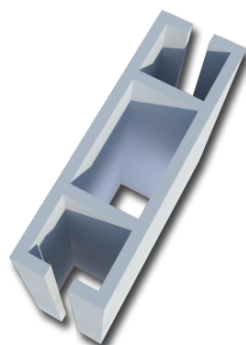

Priečník 50/4mm štvrtoblúk
Beam 50/4mm quarter circle

Rozmer [mm]
Size [mm]

č. výrobku
no. product

990	0800
1400	0801
1980	0802
2800	0803