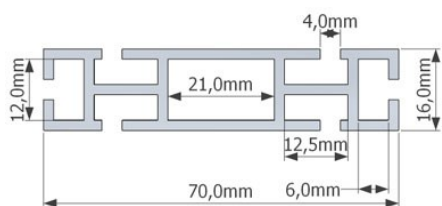

Priečník 70/4mm
Beam 70/4mm

Hmotnosť / Weight: 1,14 kg/bm

Rozmer [mm] Size [mm]	č. výrobku no. product
207,5	1000
370	1001
455	1002
660	1003
950	1004
1360	1005
5800	1006
6000 (tyč)	1009