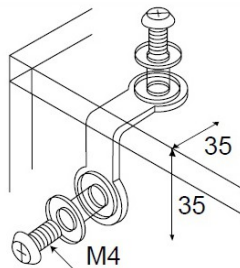

VS002

LED svietidlo
LED light

č. výrobku
no. product