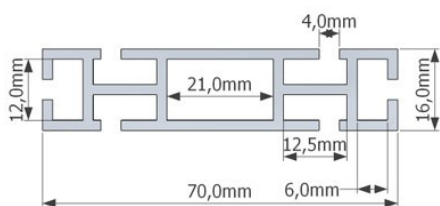

Rozmer [mm] Size [mm]	č. výrobku no. product
990	1100
1400	1101
1980	1102
2800	1103

Priečník 70/4mm poloblúk
Beam 70/4mm half circle

Rozmer [mm] Size [mm]	č. výrobku no. product
990	1110
1400	1111
1980	1112