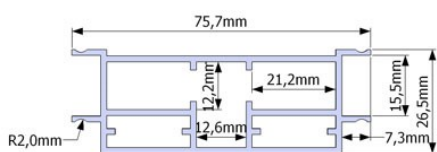

2004

Zámok do stojky KOMBI / Lock for KOMBI upright

2005

Adaptér do AXIMA 80
Adapter to AXIMA 80 beam

č. výrobku
no. product

2010

Dvere hliníkové
Aluminium door

Rozmer [mm]
Size [mm]