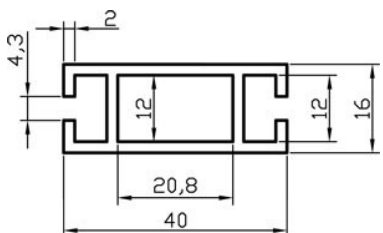

Priečník 40/4mm poloblúk
Beam 40/4mm half circle

Rozmer [mm]
Size [mm]

č. výrobku
no. product

990	0600
1400	0601
1980	0602