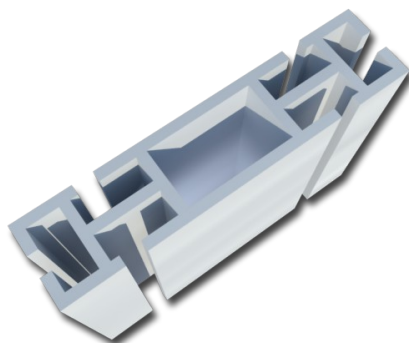

Priečník 70/4mm štvrtoblúk
Beam 70/4mm quarter circle

Rozmer [mm] Size [mm]	č. výrobku no. product
990	1100
1400	1101
1980	1102
2800	1103