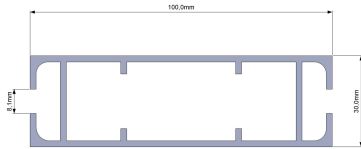

Priečnik KOMBI 100x30mm
Beam KOMBI 100x30mm

Rozmer [mm]
Size [mm]

č. výrobku
no. product

1000

1530

Hmotnosť / Weight: 2,05 kg/bm

POZNÁMKY
NOTES

Priečniky sú štandardne osadené zámkami.
Povrchová úprava profilov je prírodná anodická oxidácia (elox).
Na základe individuálnych požiadaviek je možné profily upraviť farbami podľa stupnice RAL.

Beams are normally fitted with locks.
Surface profiles is a natural anodic oxidation (anodizing).
Based on individual requirements can edit profiles colors according to RAL.