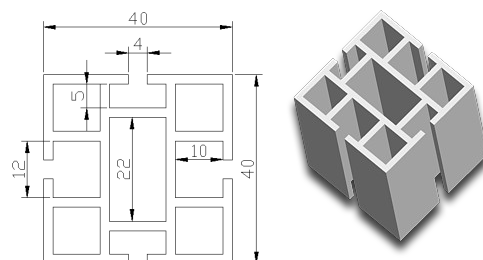

AXIMA 40mm stojka AXIMA 40mm Upright extrusion

Rozmer [mm]
Size [mm]

č. výrobku
no. product

1000

0041

6000 (tyč)

0049