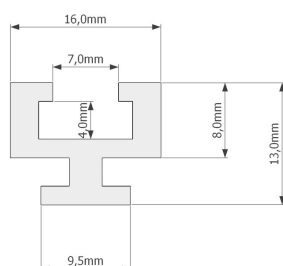

Podlaha Floor	Rozmer [mm] Size [mm]	č. výrobku no. product
OSB doska hrúbka 18mm <i>OSB board thickness 18mm</i>	2500x1250	3030

UMELOHMOTNÉ DOPLNKY PLASTIC ACCESSORIES

Zasklievací profil horný
Top glazing profile

Rozmer [mm]
Size [mm]

č. výrobku
no. product

Zasklievací profil horný,
šedý, biely
Top glazing profile,
grey, white

2000

5010

Zasklievací profil dolný
Lower glazing profile

Rozmer [mm]
Size [mm]

č. výrobku
no. product

Zasklievací profil dolný,
šedý, biely
Lower glazing profile,
grey, white

2000

5020

Profil na posuvné dverka horný
Top profile for sliding doors

Rozmer [mm]
Size [mm]

č. výrobku
no. product

Profil na posuvné dverka horný,
šedý, biely
Top profile for sliding doors,
grey, white