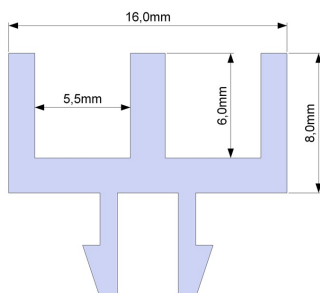

Zasklievací profil dolný,
šedý, biely
Lower glazing profile,
grey, white

2000

5020

Profil na posuvné dverka horný
Top profile for sliding doors

Rozmer [mm]
Size [mm]

č. výrobku
no. product

Profil na posuvné dverka horný,
šedý, biely
Top profile for sliding doors,
grey, white

2000

5030

Profil na posuvné dverka dolný
Lower profile for sliding doors

Rozmer [mm]
Size [mm]

č. výrobku
no. product

Profil na posuvné dverka dolný,
šedý, biely
Lower profile for sliding doors,
grey, white