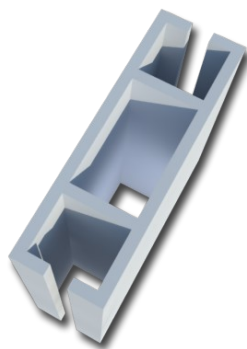

Priečník 50/4mm štvrtoblúk
Beam 50/4mm quarter circle

Rozmer [mm]
 Size [mm]

č. výrobku
 no. product

990	0800
1400	0801
1980	0802
2800	0803

Priečník 50/4mm poloblúk
Beam 50/4mm half circle

Rozmer [mm] Size [mm]	č. výrobku no. product
990	0900
1400	0901
1980	0902