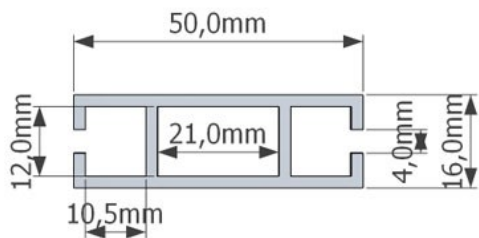

Priečník 50/4mm štvrtoblúk
Beam 50/4mm quarter circle

Rozmer [mm]
 Size [mm]

č. výrobku
 no. product

990	0800
1400	0801
1980	0802
2800	0803

Priečník 50/4mm poloblúk
Beam 50/4mm half circle

Rozmer [mm] Size [mm]	č. výrobku no. product
990	0900
1400	0901
1980	0902