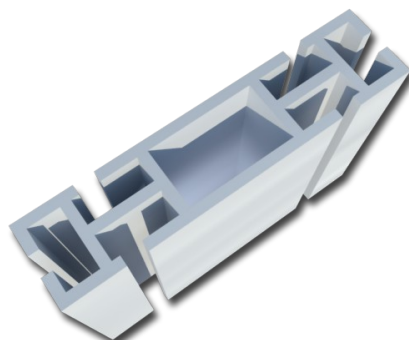

Priečník 70/4mm
Beam 70/4mm

Hmotnosť / Weight: 1,14 kg/bm

Rozmer [mm] Size [mm]	č. výrobku no. product
207,5	1000
370	1001
455	1002
660	1003
950	1004
1360	1005
5800	1006
6000 (tyč)	1009